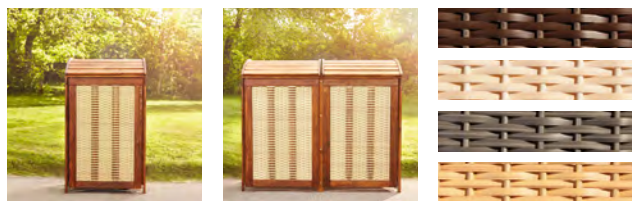

STILVOLL UND PRAKTISCH- HANDGEMACHTE MÜLLTONNENBOXEN

GARTEN

Mülltonnen im Vorgarten oder neben der Terrasse sind selten ein schöner Anblick. Erstaunlich, dass hochwertige Verstecke für die Plastikungetüme dennoch schwer zu finden sind. Die edlen Boxen aus der Manufaktur der Stiftung Mensch lassen Ihre Mülltonnen einfach verschwinden.

STIFTUNG MENSCH
Arbeit. Wohnen. Fördern. Kultur.

Handgefertigt, in echter Tischlerqualität sind unsere Mülltonnenboxen richtige Designerstücke für Garten oder Vorgarten. Die Rückwand ist verkleidet, so dass die Boxen auch frei aufgestellt werden können. Mit ihrer wasserfesten Verleimung und Lasur trotzen sie jedem Wetter. Die praktische Klappe ist mit einer Kette ausgestattet, damit Sie mit einer Hand beim Öffnen der Müllbox gleichzeitig auch die Mülltonne öffnen können. Die Mülltonnenboxen sind als Einer- oder Doppelboxen in verschiedenen Ausführungen und Farben erhältlich – ganz nach Ihrem persönlichen Geschmack und Stil.

AUSFÜHRUNGEN UND ABMESSUNGEN

Standard

Material: Holz-Kiefer
Lasur: Nussbaum
Flechtmaterial: PE-Seegeas
Beschlagteile: verzinkt

1

2

3

1er Mülltonnenbox

Maße: 742 mm x 1.250 mm x 820 mm (B x H x T)
Gewicht: 29,30 kg
Fassungsvermögen: für 120-Liter- oder 240-Liter-Tonne